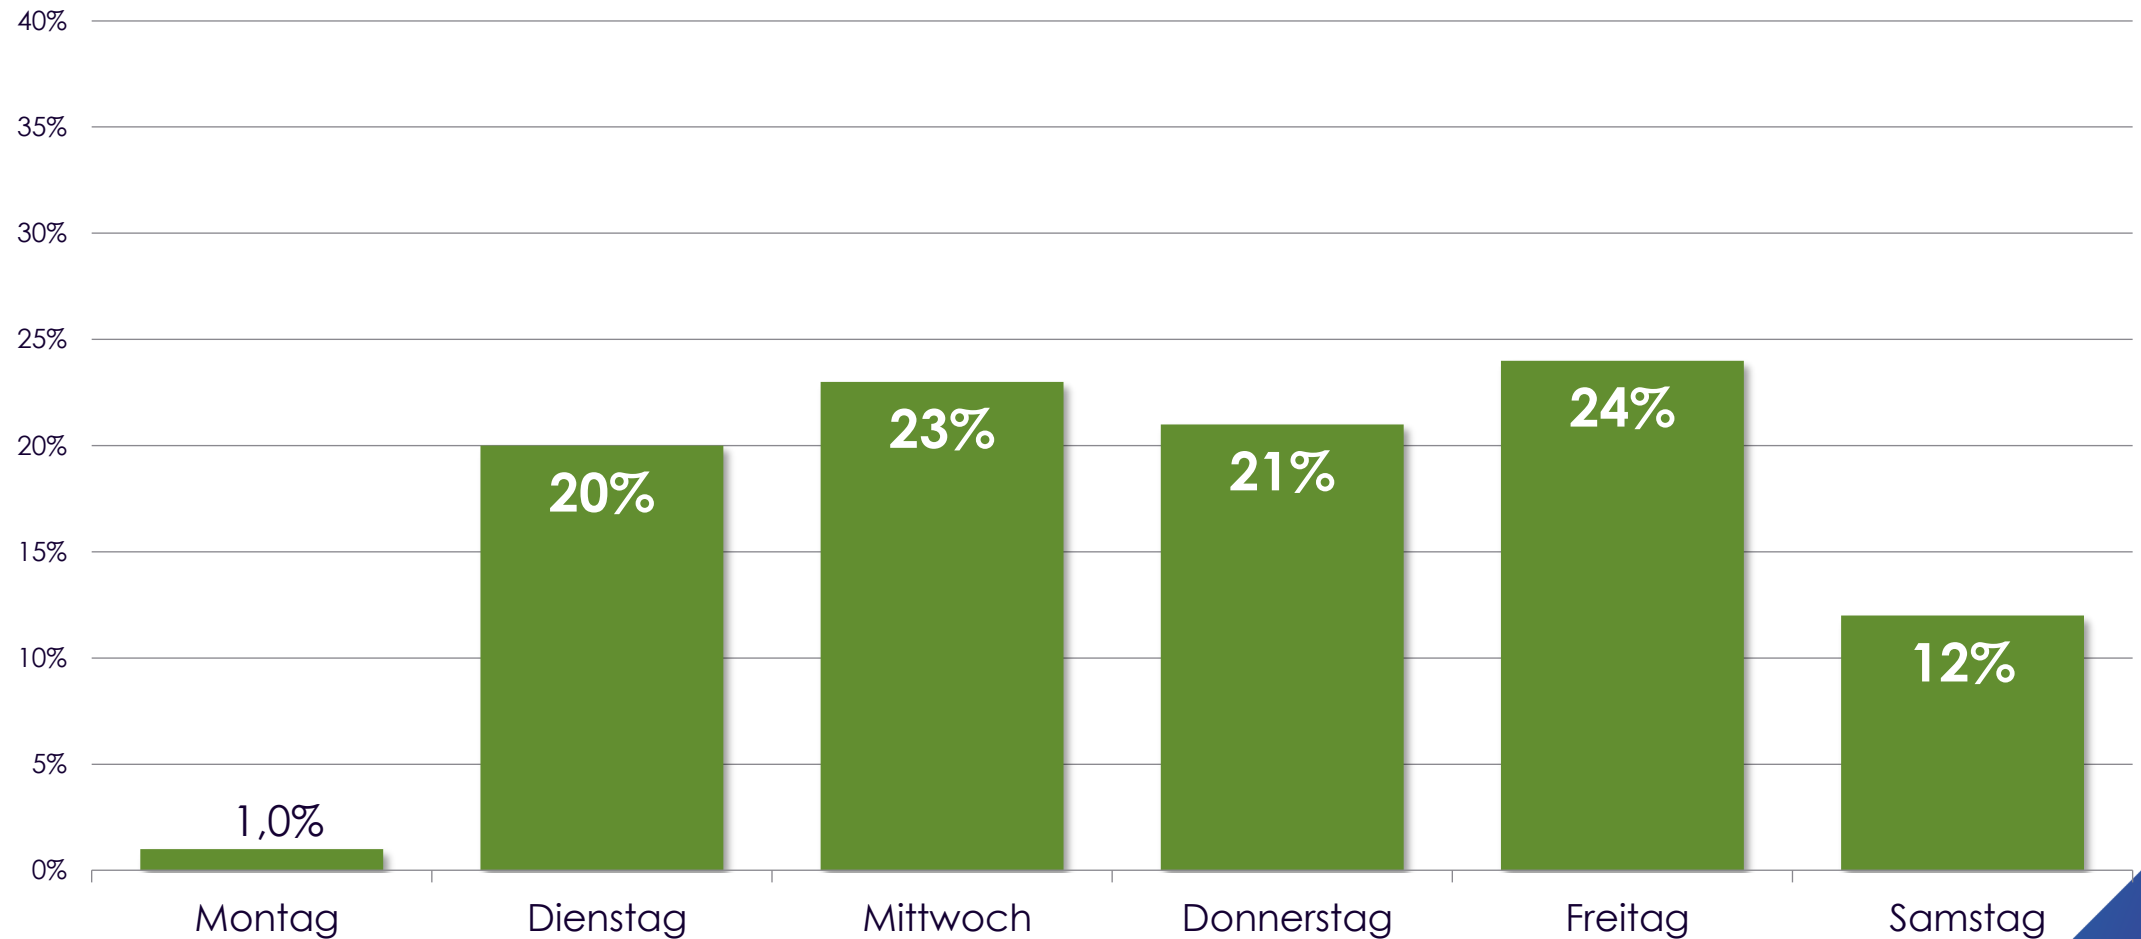

ANLIEFERUNG VON ZEITSCHRIFTEN

SOLL-ANLIEFERUNGSTAGE
AB 1.9.2023

ANLIEFERUNG VON ZEITSCHRIFTEN

Verteilung der Auslieferung und Mengen
über Wochentage

NEUE SOLL-ANLIEFERUNGSTAGE AB DEM 1.9.2023

- Für Zeitschriften mit einer Erscheinungsweise von seltener als 14-tägig gelten ab dem 1.9.2023 je nach EHA-STR-Objektgruppe neue Soll-Anlieferungstage (siehe nachfolgende Darstellung).
- Ziel der Neuregelung ist es, eine gleichmäßigere Verteilung der Auslieferung und Mengen über die Wochentage zu erreichen.
- Angestrebt wird die Entlastung bei der Anliefersituation im Einzelhandel sowie die Verbesserung der logistischen Prozesse.
- Der bislang mit Abstand stärkste Erscheinungstag Mittwoch soll durch Verlagerung von Objektgruppen auf andere Wochentage entzerrt werden.
- Bei wöchentlichen und 14-tägigen Zeitschriften und Tageszeitungen ändert sich nichts. Hier sollen weiterhin die angestammten Erstverkaufstage (EVT) bestehen bleiben.

ANLIEFERUNG VON ZEITSCHRIFTEN IM EINZELHANDEL

Soll-Anlieferung von Zeitschriften mit seltener als 14-tägiger Erscheinungsweise

Montag		Dienstag		Mittwoch	Donnerstag		Freitag		Samstag	
OG	Objektgruppe	OG	Objektgruppe	Zeitschriften mit wöchentlicher und 14tägiger Erscheinungsweise	OG	Objektgruppe	OG	Objektgruppe	OG	Objektgruppe
01	Erotik	07	Sport		03	Auto, Motor	04	Hobby, Kultur	06	Politik, Wirtschaft
02	Multimedia, Technik	10 (Teil)	Jugend, Comic (ohne Kindermagazine allgemein)		08	TV-Programm	05	Computer	14	Mode
		12	Frauen, Unterhaltung		09	Gesellschaft	10 (Teil)	Jugend, Comic, Kindermagazine allgemein	16 (Teil)	kleinformatige Romane, Rätsel
		15	Familie, Tiere				11	Haus, Garten		
		16 (Teil)	großformatige Romane, Rätsel				13	Essen, Kochen		
		18	Frauen, Unterhaltung aktuell							

Zeitschriften mit wöchentlicher und 14tägiger Erscheinungsweise werden an jedem Tag der Woche geliefert

ANLIEFERUNG VON ZEITSCHRIFTEN IM EINZELHANDEL

Prognose über die Mengenverteilung pro Anliefertag ab dem 1.9.2023